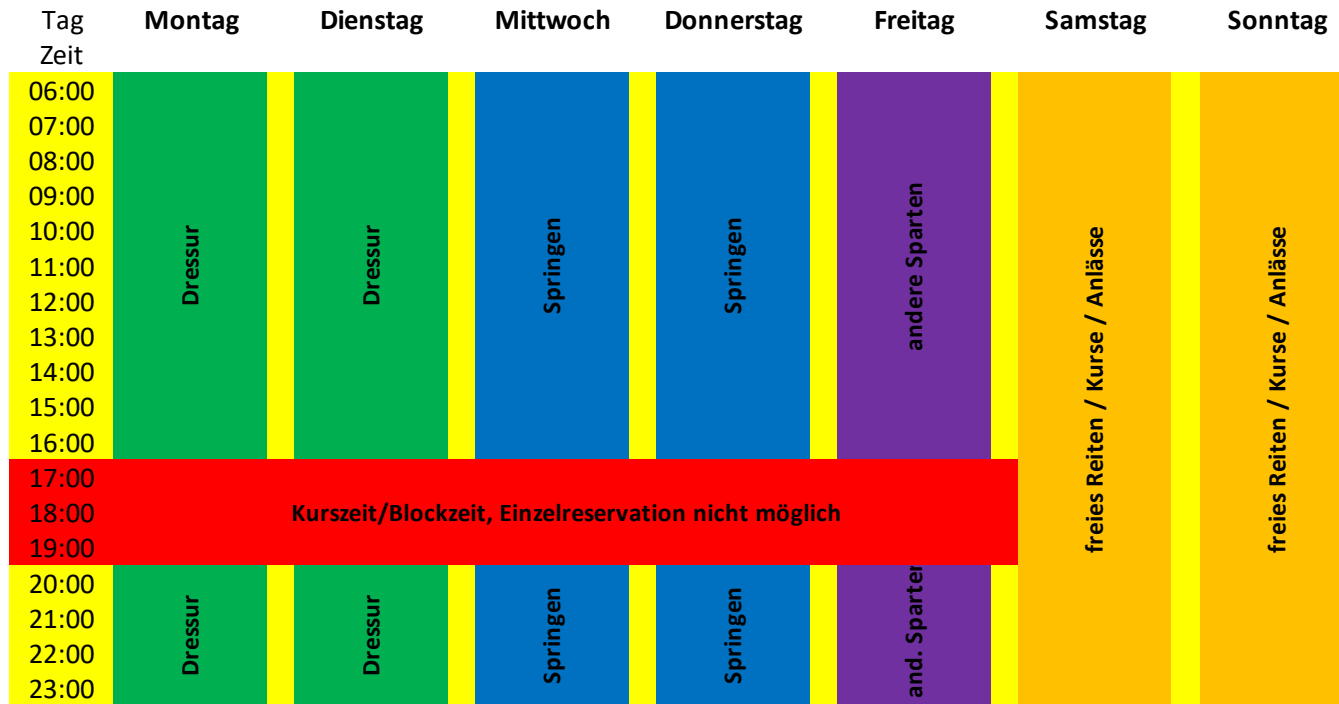

Reitverein Reusstal

Hallenbelegungsplan (ab 2018)

- freies Reiten; Dressurreiter haben Vortritt (ganzjährig)
- freies Reiten; Springreiter haben Vortritt (primär Winterhalbjahr)
- freies Reiten; andere Sparten (Freizeitreiter, Fahren, Western, Gangpferde etc.) haben Vortritt
- freies Reiten/Kurse/Anlässe; alle Sparten nehmen aufeinander Rücksicht (ganzjährig)
- Reservationszeit/Blockzeit; Einzelreservationen Halle nach Rücksprache mit dem Vorstand möglich
- Kurszeit/Blockzeit; Einzelreservationen nicht möglich